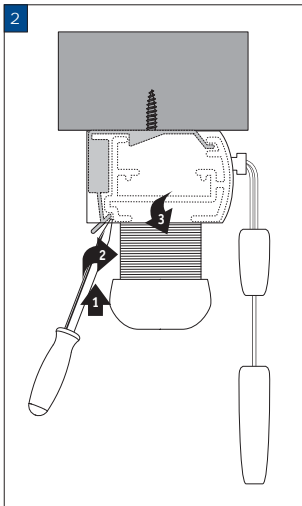

- 1 Het product samentrekken.
- 2 Het product uit de clips nemen.
- 3 Voeg een «ijnwasmiddel toe aan water van 30°C.
- 4 Laat het product 15 minuten inweken.
- 5 Na 15 minuten het product uitvouwen en voorzichtig wassen.
- 6 Het product aan beide kanten met water van 30°C afspoelen.
- 7 Het product weer samentrekken en goed uitdrukken.
- 8 Het product in de clips monteren.
- 9 Het product in gesloten toestand 12 uur laten drogen.