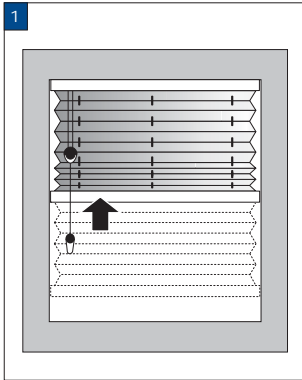

- 1 Het product samentrekken.
- 2 Het product uit de clips nemen.
- 3 Voeg een «ijnwasmiddel toe aan water van 30°C.
- 4 Laat het product 15 minuten inweken.
- 5 Na 15 minuten het product uitvouwen en voorzichtig wassen.
- 6 Het product aan beide kanten met water van 30°C afspoelen.
- 7 Het product weer samentrekken en goed uitdrukken.
- 8 Het product in de clips monteren.
- 9 Het product in gesloten toestand 12 uur laten drogen.