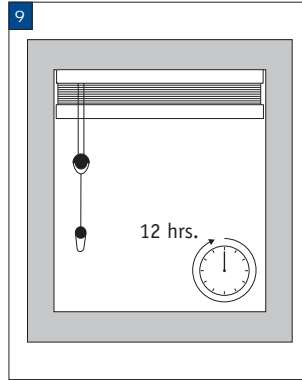

- 1 Het product samentrekken.
- 2 Het product uit de clips nemen.
- 3 Voeg een «ijnwasmiddel toe aan water van 30°C.
- 4 Laat het product 15 minuten inweken.
- 5 Na 15 minuten het product uitvouwen en voorzichtig wassen.
- 6 Het product aan beide kanten met water van 30°C afspoelen.
- 7 Het product weer samentrekken en goed uitdrukken.
- 8 Het product in de clips monteren.
- 9 Het product in gesloten toestand 12 uur laten drogen.