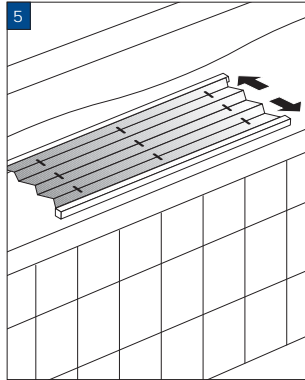

- 1 Het product samentrekken.
- 2 Het product uit de clips nemen.
- 3 Voeg een «ijnwasmiddel toe aan water van 30°C.
- 4 Laat het product 15 minuten inweken.
- 5 Na 15 minuten het product uitvouwen en voorzichtig wassen.
- 6 Het product aan beide kanten met water van 30°C afspoelen.
- 7 Het product weer samentrekken en goed uitdrukken.
- 8 Het product in de clips monteren.
- 9 Het product in gesloten toestand 12 uur laten drogen.