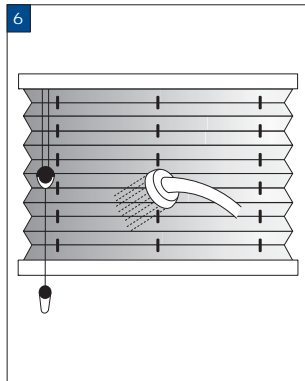

- 1 Het product samentrekken.
- 2 Het product uit de clips nemen.
- 3 Voeg een «ijnwasmiddel toe aan water van 30°C.
- 4 Laat het product 15 minuten inweken.
- 5 Na 15 minuten het product uitvouwen en voorzichtig wassen.
- 6 Het product aan beide kanten met water van 30°C afspoelen.
- 7 Het product weer samentrekken en goed uitdrukken.
- 8 Het product in de clips monteren.
- 9 Het product in gesloten toestand 12 uur laten drogen.